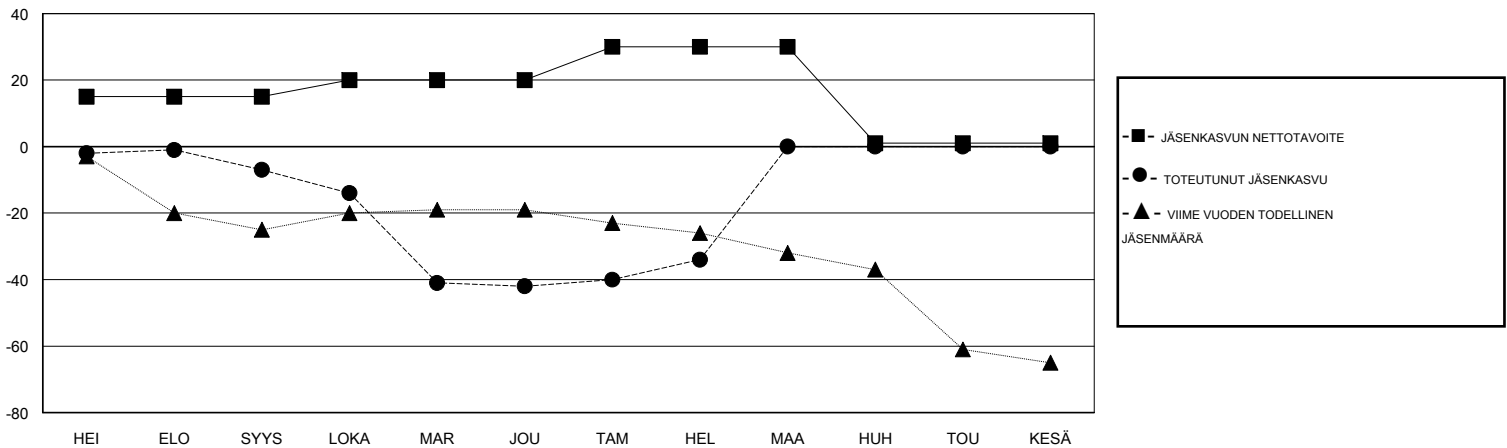

# MONTHLY MEMBERSHIP PROGRESS REPORT

District 107 B

Results as of: 02/28/2018

GMT: ANTTI FORSELL

SIJAINI FINLAND

GMT VAALIPIIRI

Klubit				jäsentä			
TULOKSET 2017-2018				TULOKSET 2017-2018			
NELJÄNNES	UUDEN KLUBIN TAVOITE	UUDET KLUBIT	LOPETETUT KLUBIT	NELJÄNNES	JÄSENKASVUN NETTOTAVOITE	TOTEUTUNUT JÄSENKASVU	POISTETUT JÄSENET (mukaan lukien siirrot)
HEI/ELO/SYYS	0	0	0	HEI/ELO/SYYS	15	14	20
LOKA/MAR/JOU	0	0	2	LOKA/MAR/JOU	5	10	44
TAM/HEL/MAA	1	0	0	TAM/HEL/MAA	10	19	10
HUH/TOU/KESÄ	0	0	0	HUH/TOU/KESÄ	-29	0	0

TAVOITTEET JA UUDET KLUBIT, KUMULATIIVINEN

TAVOITTEET JA JÄSENET, KUMULATIIVINEN

LAKKAUTETUT KLUBIT: 2

22 CLUBS OF 50 LISÄNNYT YHDEN TAI USEAMMAN UUTTA JÄSENTÄ