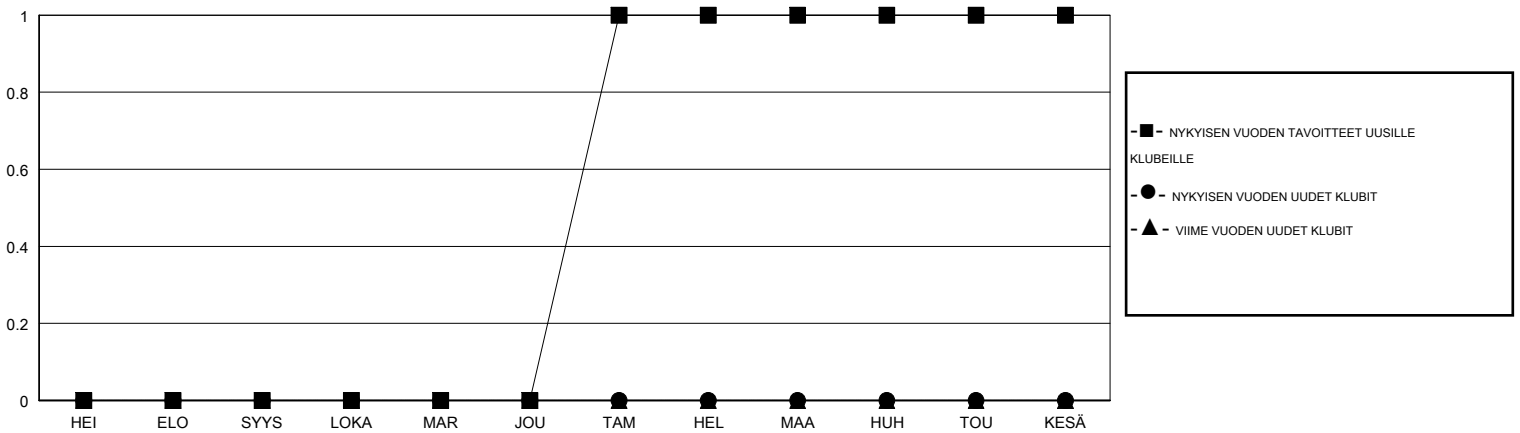

# MONTHLY MEMBERSHIP PROGRESS REPORT

District 107 B

Results as of: 02/28/2018

GMT: ANTTI FORSELL

SIJAINI FINLAND

GMT VAALIPIIRI

Klubit				jäsentä			
TULOKSET 2017-2018				TULOKSET 2017-2018			
NELJÄNNES	UUDEN KLUBIN TAVOITE	UUDET KLUBIT	LOPETETUT KLUBIT	NELJÄNNES	JÄSENKASVUN NETTOTAVOITE	TOTEUTUNUT JÄSENKASVU	POISTETUT JÄSENET (mukaan lukien siirrot)
HEI/ELO/SYYS	0	0	0	HEI/ELO/SYYS	15	14	20
LOKA/MAR/JOU	0	0	2	LOKA/MAR/JOU	5	10	44
TAM/HEL/MAA	1	0	0	TAM/HEL/MAA	10	19	10
HUH/TOU/KESÄ	0	0	0	HUH/TOU/KESÄ	-29	0	0

TAVOITTEET JA UUDET KLUBIT, KUMULATIIVINEN

TAVOITTEET JA JÄSENET, KUMULATIIVINEN

LAKKAUTETUT KLUBIT: 2

22 CLUBS OF 50 LISÄNNYT YHDEN TAI USEAMMAN UUTTA JÄSENTÄ